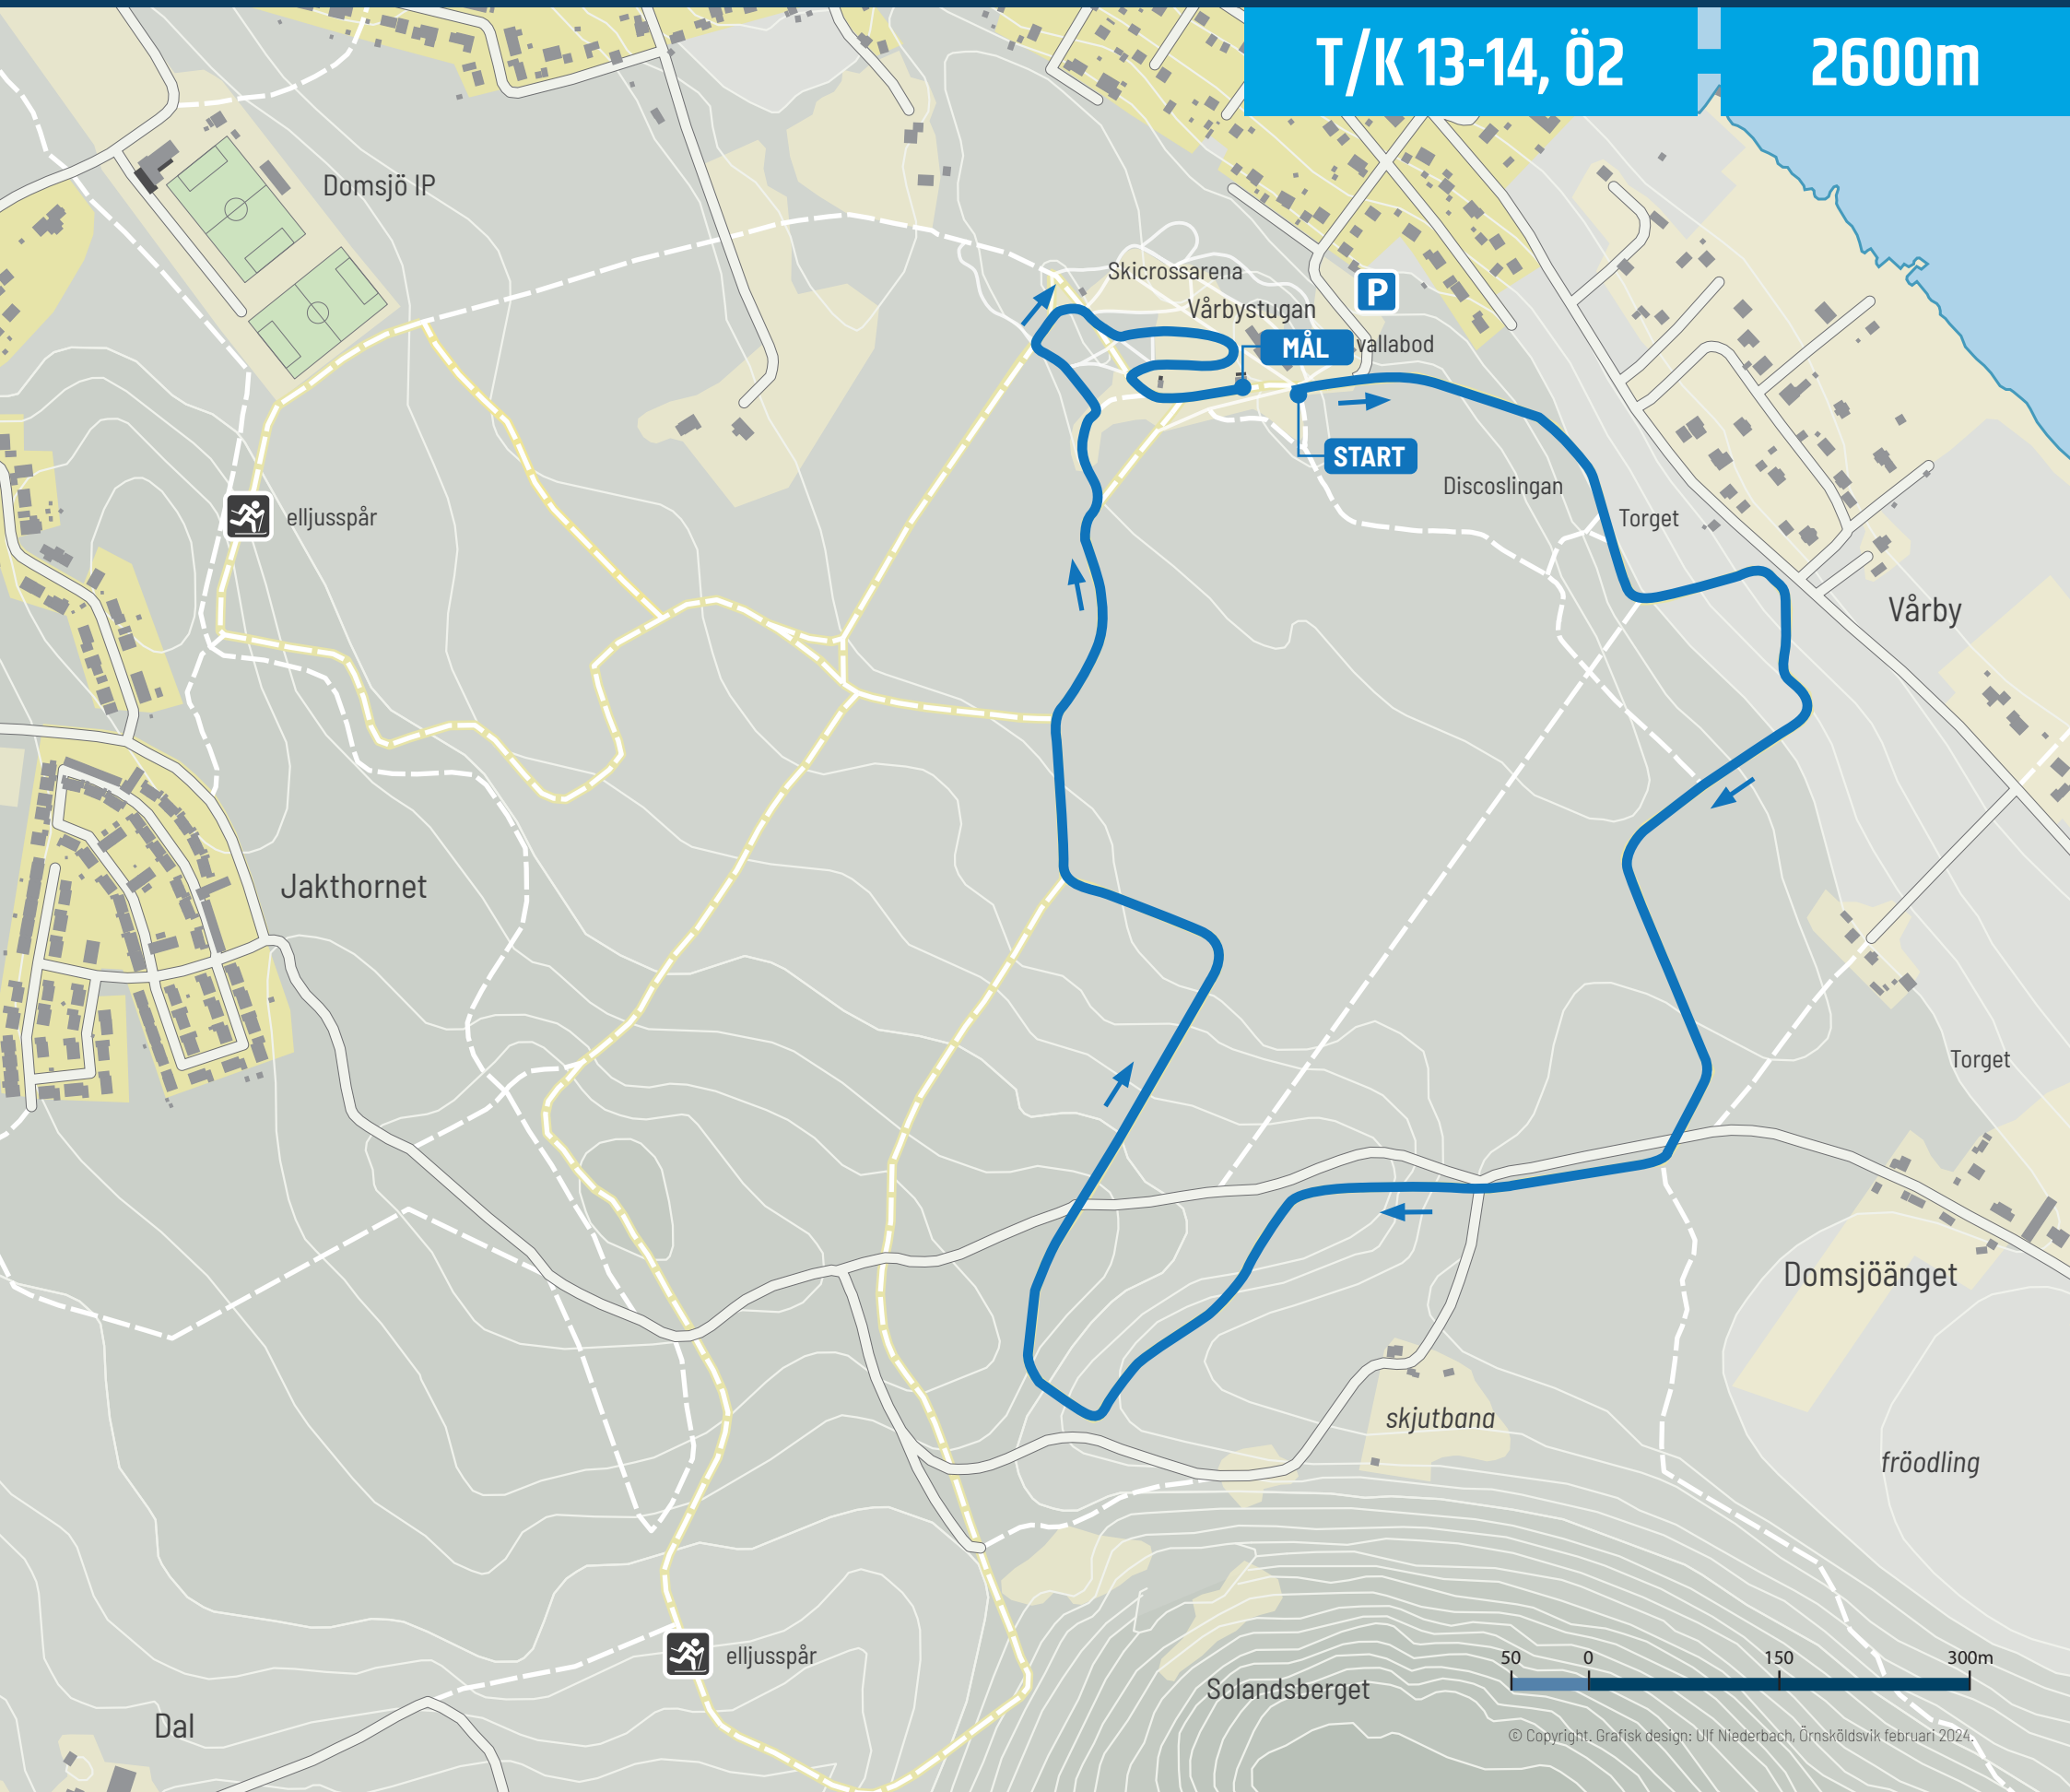

KNATTEMIX 0-8

600m

KNATTEMIX 0-8, Ö1

1200m

30 0 100 200m

SALOMON RUSCHEN

VÅRBY LÖRDAG 24 FEBRUARI 2024
FRI STIL

VÅRBY·IK
ÖRNSKÖLDSVIK

T/K 9-10, T/K 11-12

1700m

40 0 125 250m

SALOMON RUSCHEN

VÅRBY LÖRDAG 24 FEBRUARI 2024
FRI STIL

VÅRBY·IK
ÖRNSKÖLDSVIK

T/K 13-14, Ö2

2600m

SALOMON RUSCHEN

VÅRBY LÖRDAG 24 FEBRUARI 2024
FRI STIL

VÅRBY·IK
ÖRNSKÖLDSVIK

T/K 15-16, Ö3

5900m

H/D 17-55

2 x 5900m