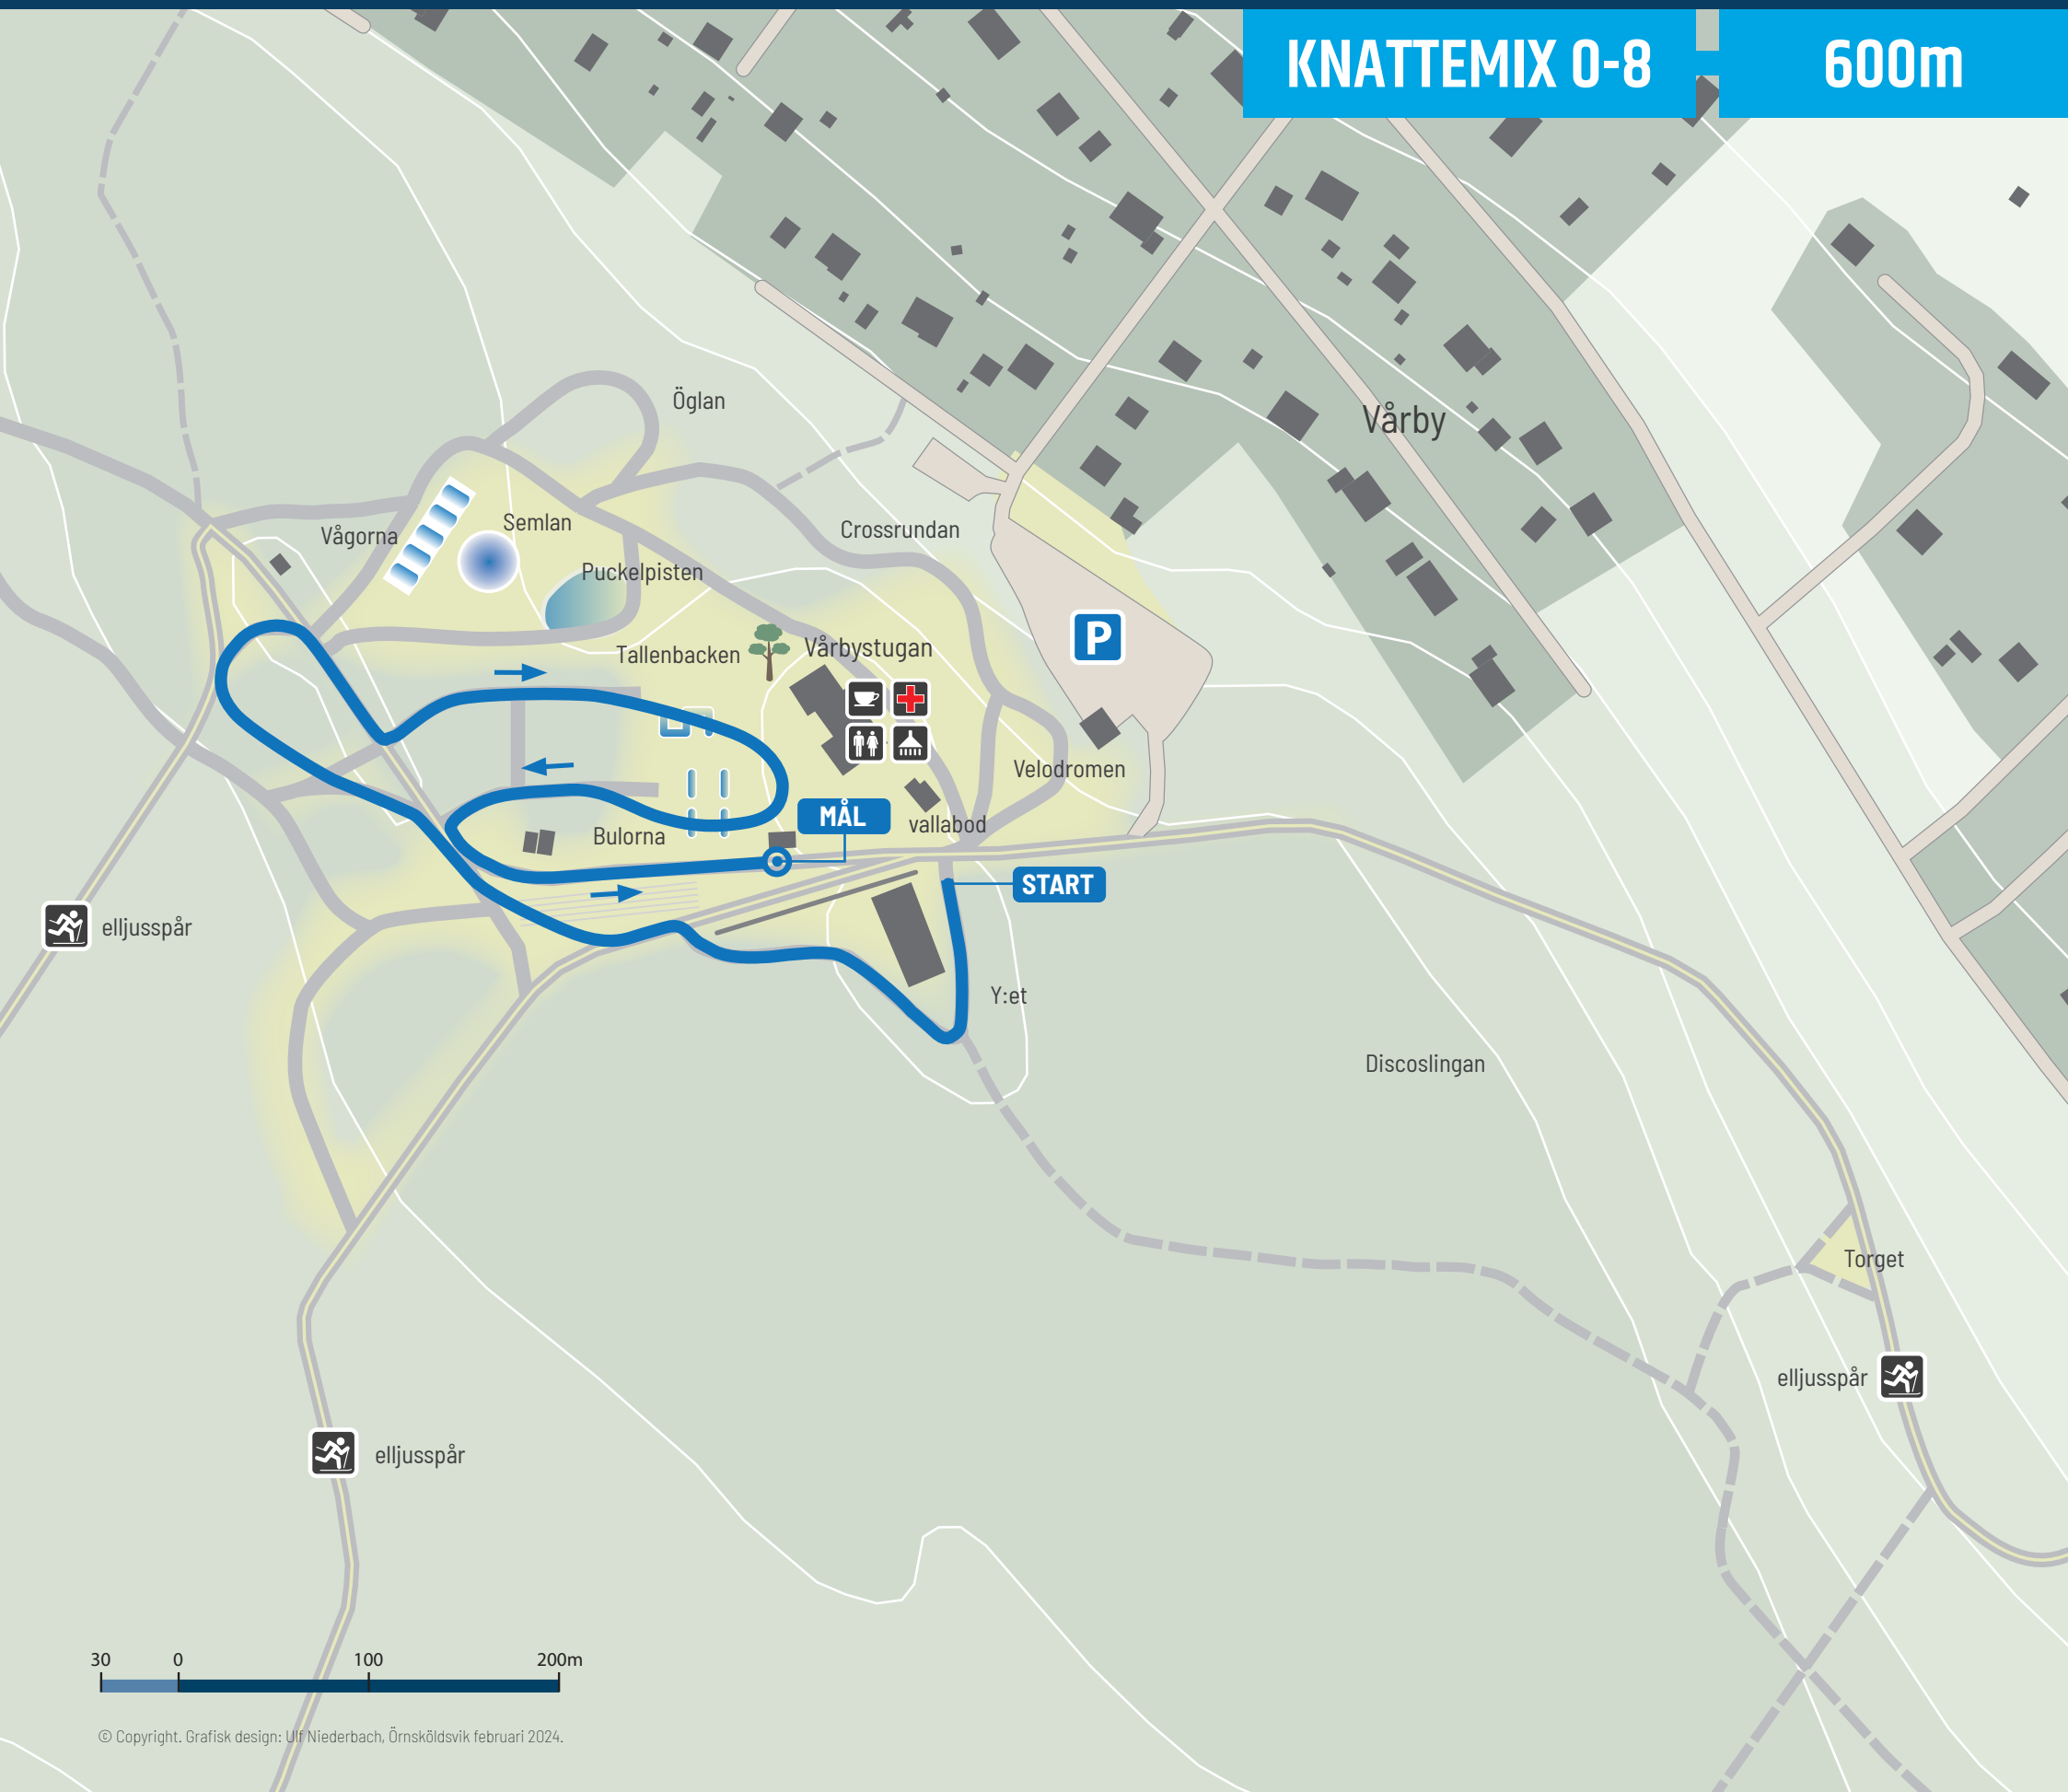

KNATTEMIX 0-8

600m

KNATTEMIX 0-8, Ö1

1200m

30 0 100 200m

SALOMON RUSCHEN

VÅRBY LÖRDAG 24 FEBRUARI 2024
FRI STIL

VÅRBY·IK
ÖRNSKÖLDSVIK

T/K 9-10, T/K 11-12

1700m

40 0 125 250m

SALOMON RUSCHEN

VÅRBY LÖRDAG 24 FEBRUARI 2024
FRI STIL

VÅRBY·IK
ÖRNSKÖLDSVIK

T/K 13-14, Ö2

2600m

SALOMON RUSCHEN

VÅRBY LÖRDAG 24 FEBRUARI 2024
FRI STIL

VÅRBY·IK
ÖRNSKÖLDSVIK

T/K 15-16, Ö3

5900m

H/D 17-55

2 x 5900m